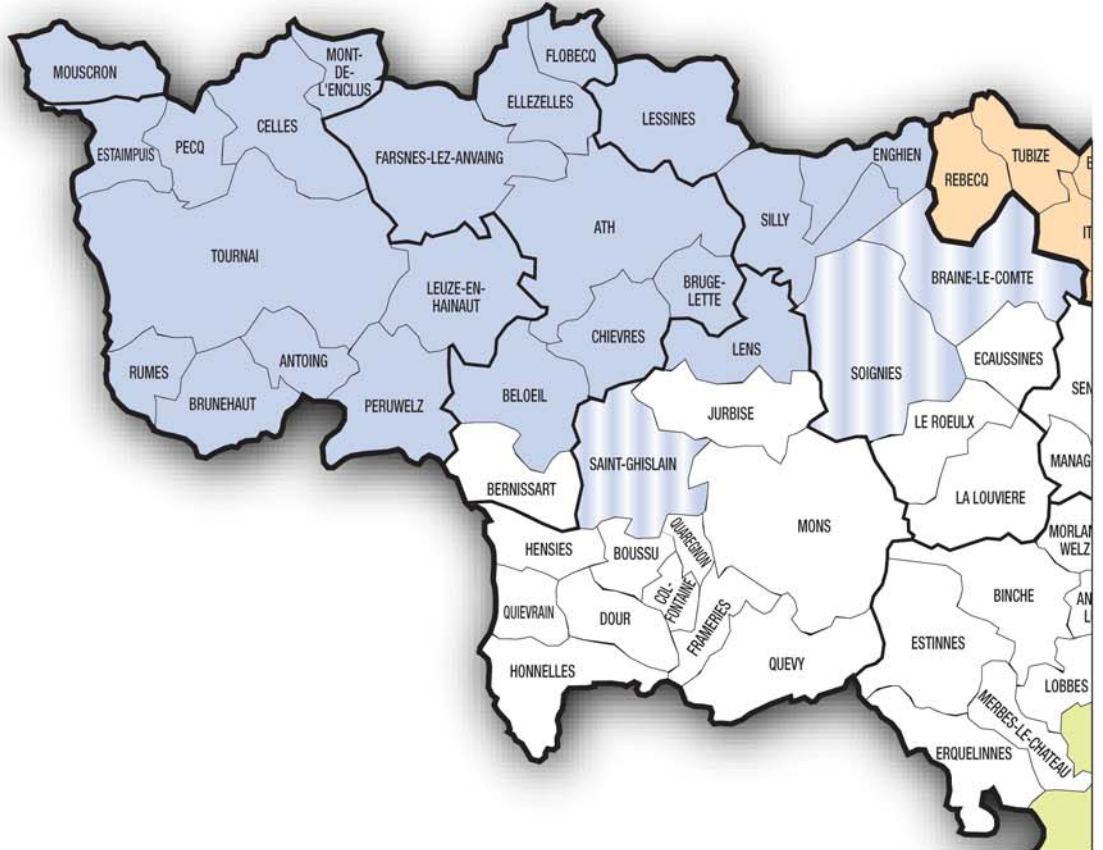

Zone de couverture

le courrier de l'Escaut

le courrier

- Arrondissement de MOUSCRON-COMINES**
- 7700 MOUSCRON**
7700 LUINGNE
7711 DOTTIGNIES
7712 HERSEAUX
- 7780 COMINES**
7781 HOUTHEN
7782 PLOEGSTEERT
7783 BIZET
7784 BAS-WARNETON
7784 WARNETON
- Arrondissement de ATH**
- 7800 ATH**
7800 LANQUESAINT
7801 IRCHONWELZ
7802 ORMEIGNIES
7803 BOUVIGNIES
7804 OSTICHES
7804 REBAIX
7810 MAFFLE
7811 ARBRE(Hainaut)
7812 HOUTAING
7812 LIGNE
7812 MAINVAULT
7812 MOULBAIX
7812 VILLERS-NOTRE-DAME
7812 VILLERS-SAINT-AMAND
7822 GHISLENGHIEN
7822 ISIERES
7822 MESLIN-L'ÉVEQUE
7823 GIBECCO
- 7970 BELOEIL**
7971 BASECLES
7971 RAMEGNIES

- 7971 THUMAIDE
7971 WADELINCOURT
7972 AUBECHIES
7972 ELLIGNIES-SAINTE-ANNE
7972 QUEVAUCAMPS
7973 GRANDGLISE
7973 STAMBRUGES
- 7940 BRUGELLETTE**
7940 CAMBRON-CASTEAU
7941 ATTRE
7942 MEVERGNIES
7943 GAGES
- 7950 CHIEVRES**
7950 GROSAGE
7950 HUISSIGNIES
7950 LADEUZE
7950 TONGRE-SAINT-MARTIN
7951 TONGRE-NOTRE-DAME
- 7890 ELLEZELLES**
7890 LA HAMAIDE
7890 WODECCO
- 7880 FLOBECCO**
- 7910 FRASNES-LEZ-ANVAING**
7910 ANVAING
7910 ARC-AINIÉRES
7910 ARC-WATTRIPONT
7910 CORDES
7910 ELLIGNIES-LEZ-FRASNES
7910 FOREST
7910 WATTRIPONT
7911 BUISSÉNAL
7911 FRASNES-LEZ-BUISSÉNAL
7911 HACQUEGNIES
7911 HERQUEGNIES
7911 MONTROEUL-AU-BOIS
7911 MOUSTIER

- 7911 OEUDEGHEN
7912 DERGNEAU
7912 SAINT-SAUVEUR
- Arrondissement de SOIGNIES**
- 7090 BRAINE-LE-COMTE**
7090 HENNUYERES
7090 HENRIPONT
7090 PETIT-ROEULX-LEZ-BRAINE
7090 RONQUIERES
7090 STEENKERQUE
- 7850 ENGHEN**
7850 MARCO
7850 PETIT-ENGHEN
- 7860 LESSINES**
7861 PAPIGNIES
7861 WANNEBECQ
7862 OGY
7863 GH0Y
7864 DELUX-ACREN
7866 BOIS-DE-LESSINES
7866 OLLIGNIES
7870 LENS
7870 BAUFFE
7870 CAMBRON-SAINT-VINCENT
- 7830 SILLY**
7830 BASSILY
7830 FOULENG
7830 GONDREGNIES
7830 GRATY
7830 HELLEBECQ
7830 H0VES
7830 THORICOURT
- 7060 SOIGNIES**
7060 H0RRUIES
7061 CASTEAU
7061 THIEUSIES